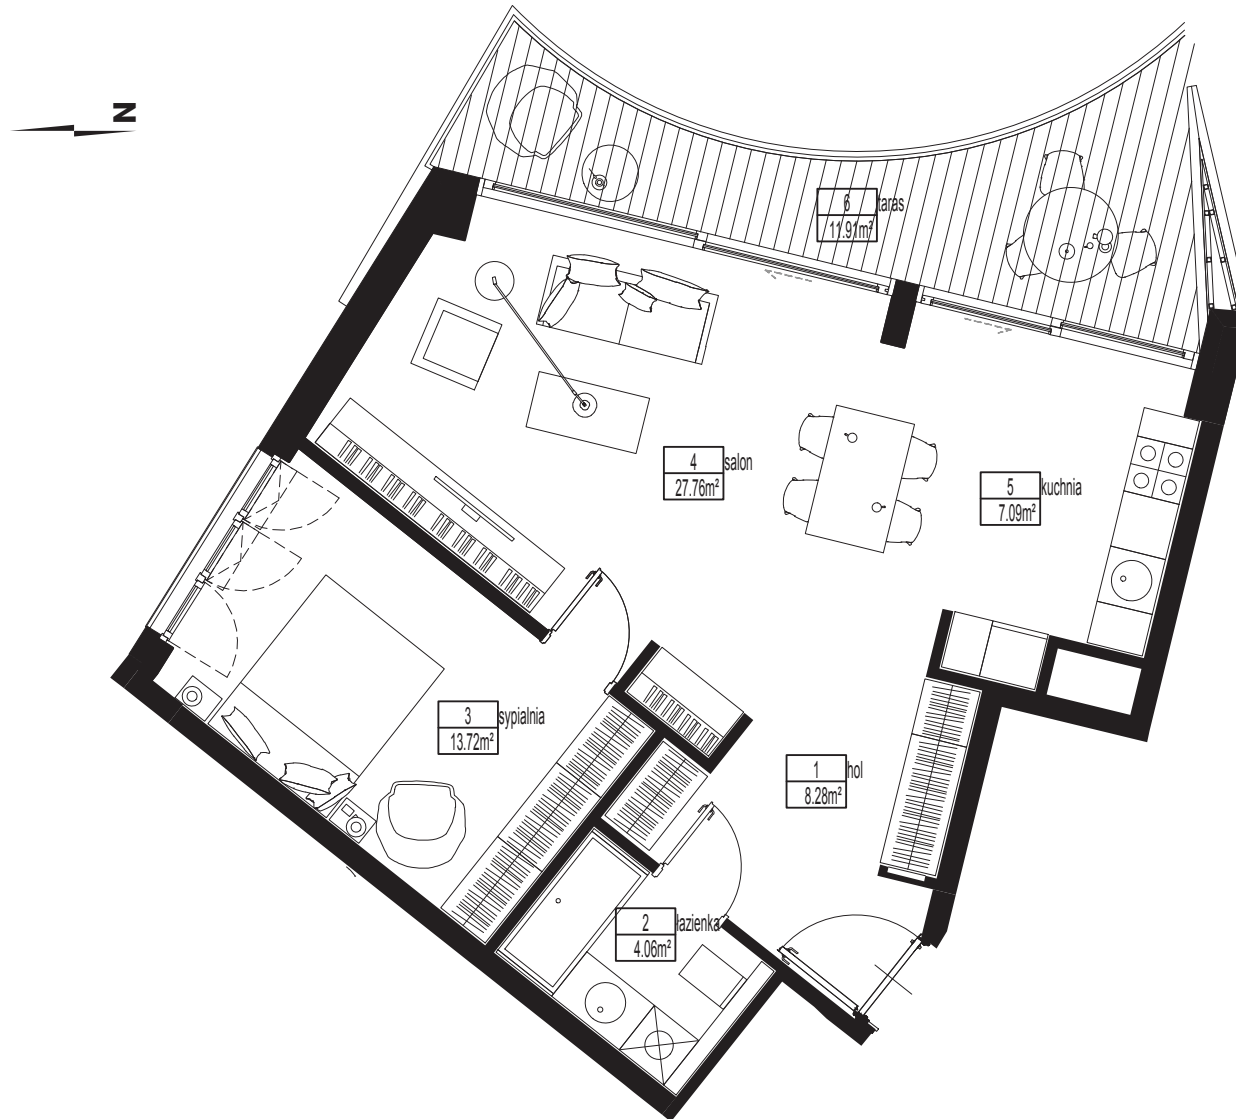

## PERFUMIARNIA

domy z dużym ogrodem  
wParkuWilsona

salon	27,76 m <sup>2</sup>
kuchnia	7,09 m <sup>2</sup>
łazienka	4,06 m <sup>2</sup>
hol	8,28 m <sup>2</sup>
sypialnia	13,72 m <sup>2</sup>
<b>Powierzchnia</b>	<b>60,91 m<sup>2</sup></b>
taras	11,91 m <sup>2</sup>